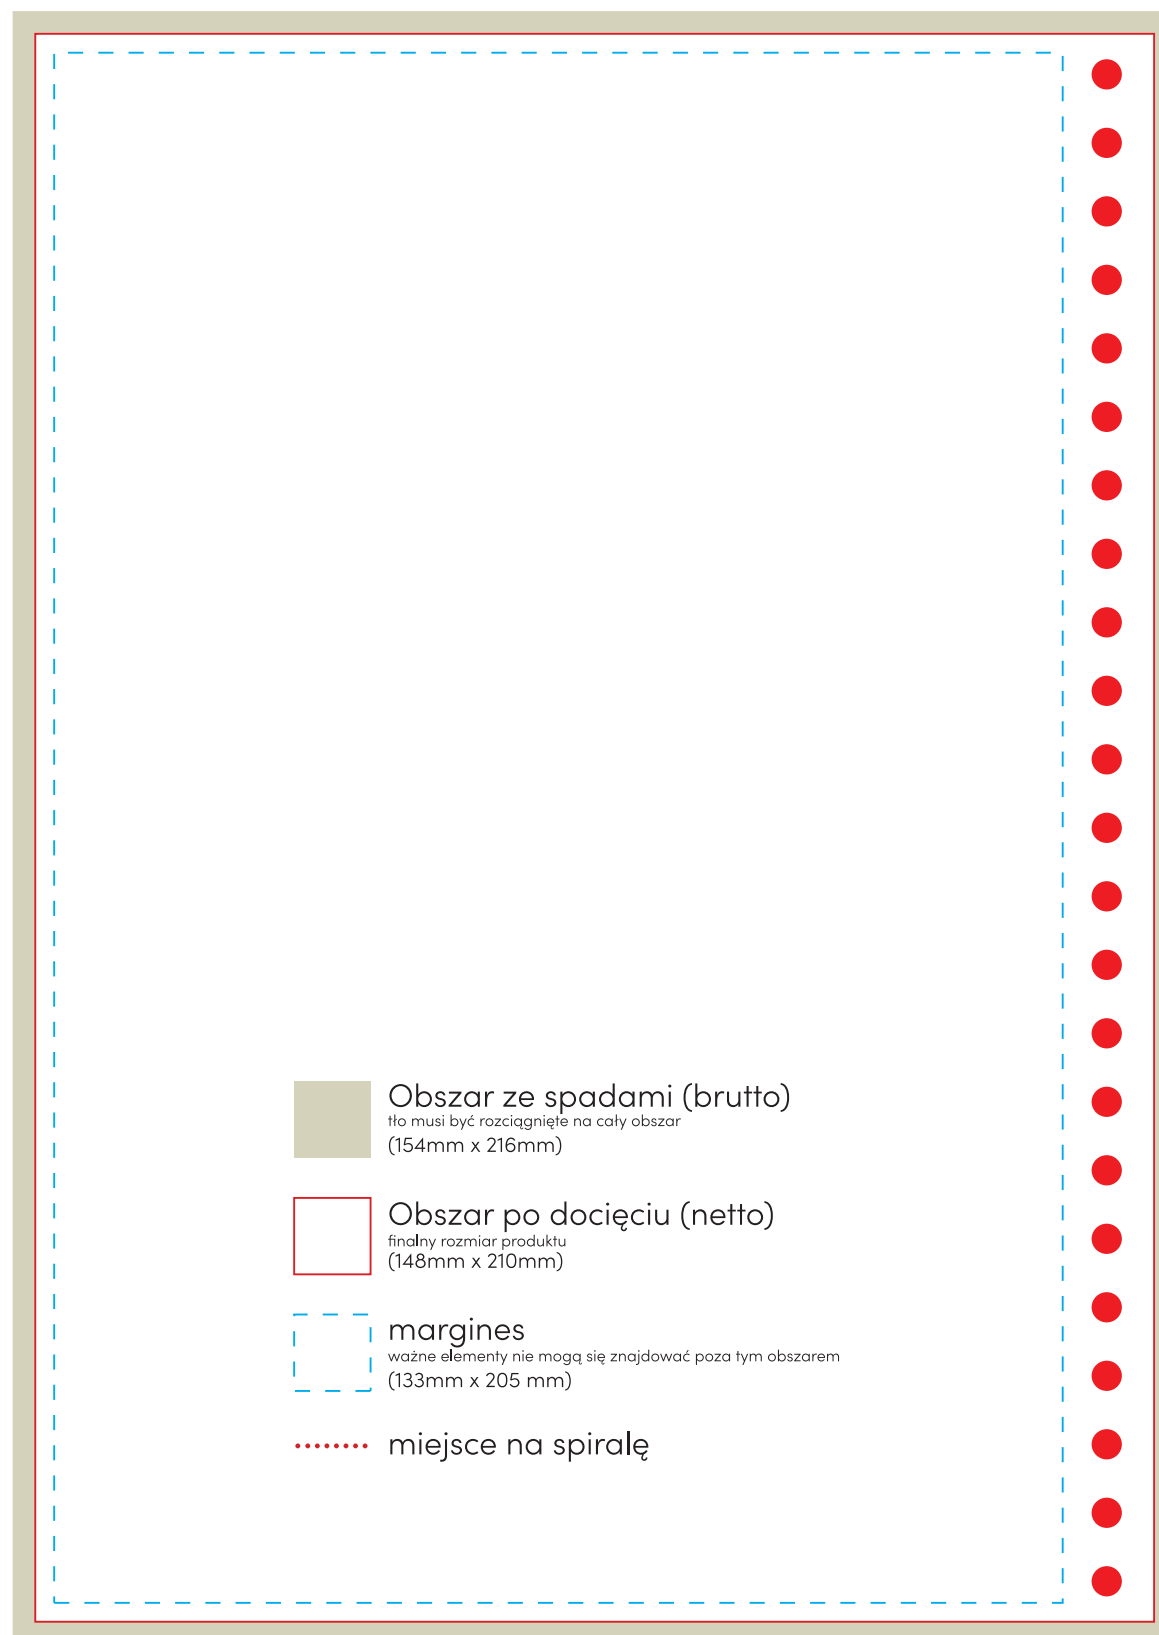

Okładka do spirali 148mm x 210mm

TYLNA OKŁADKA

PRZEDNIA OKŁADKA