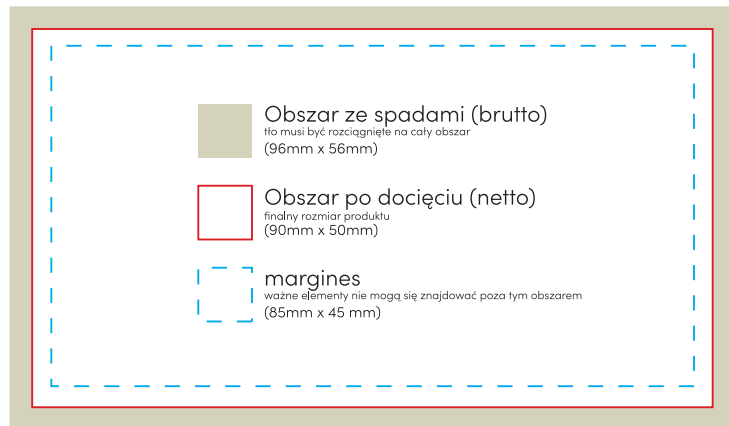

WIZYTÓWKA 90mm x 50mm

PRZÓD

TYŁ