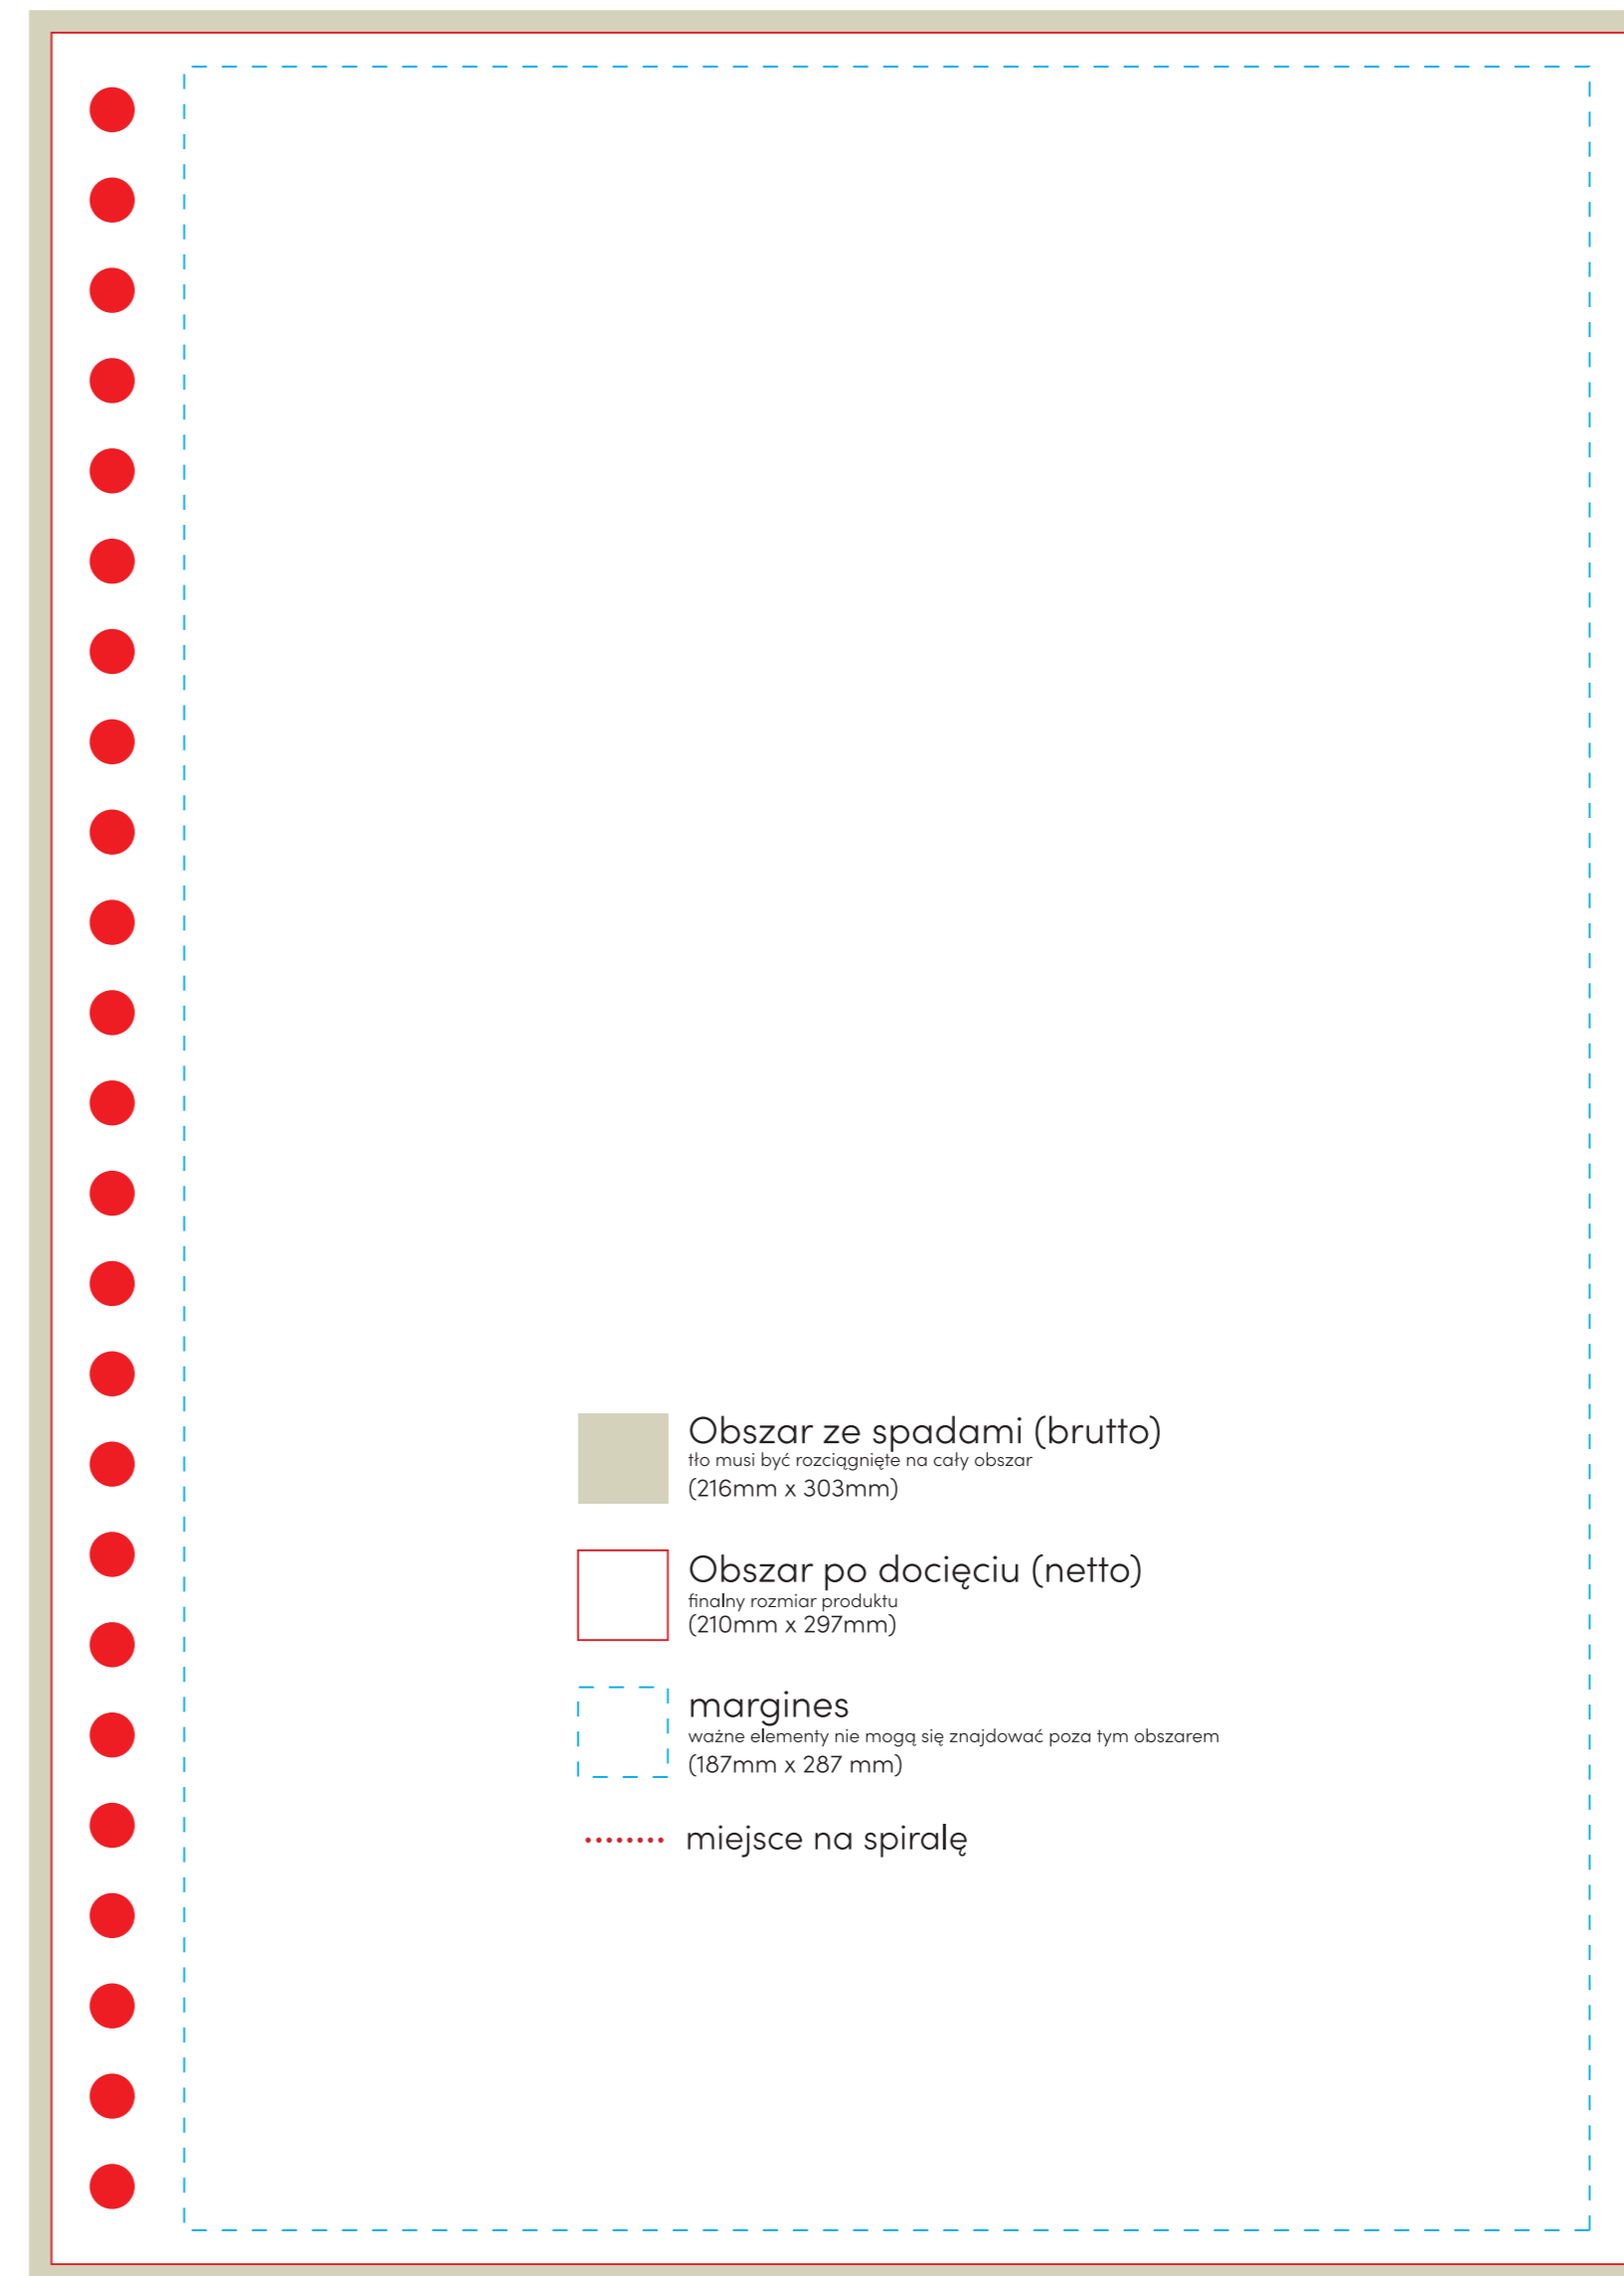

Okładka do spirali 210mm x 297mm

TYLNA OKŁADKA

PRZEDNIA OKŁADKA