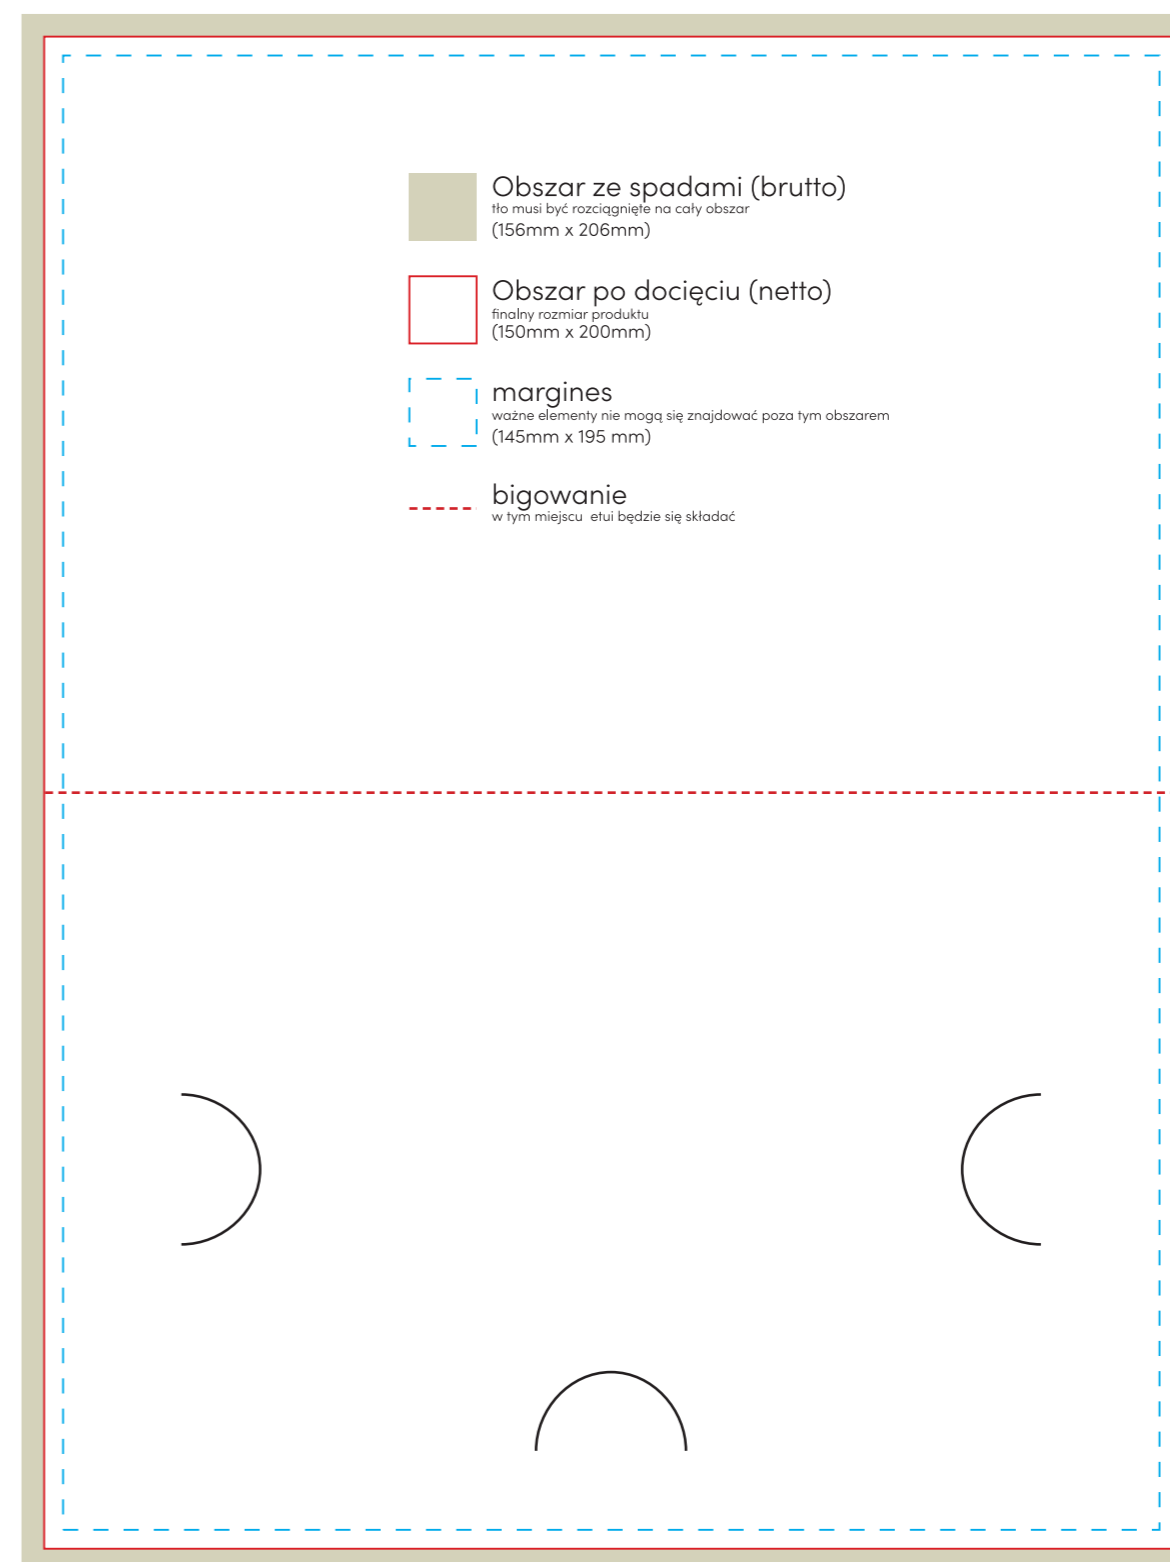

ETUI na kartę podarunkową 90mm x 50mm

OKŁADKA

ŚRODEK