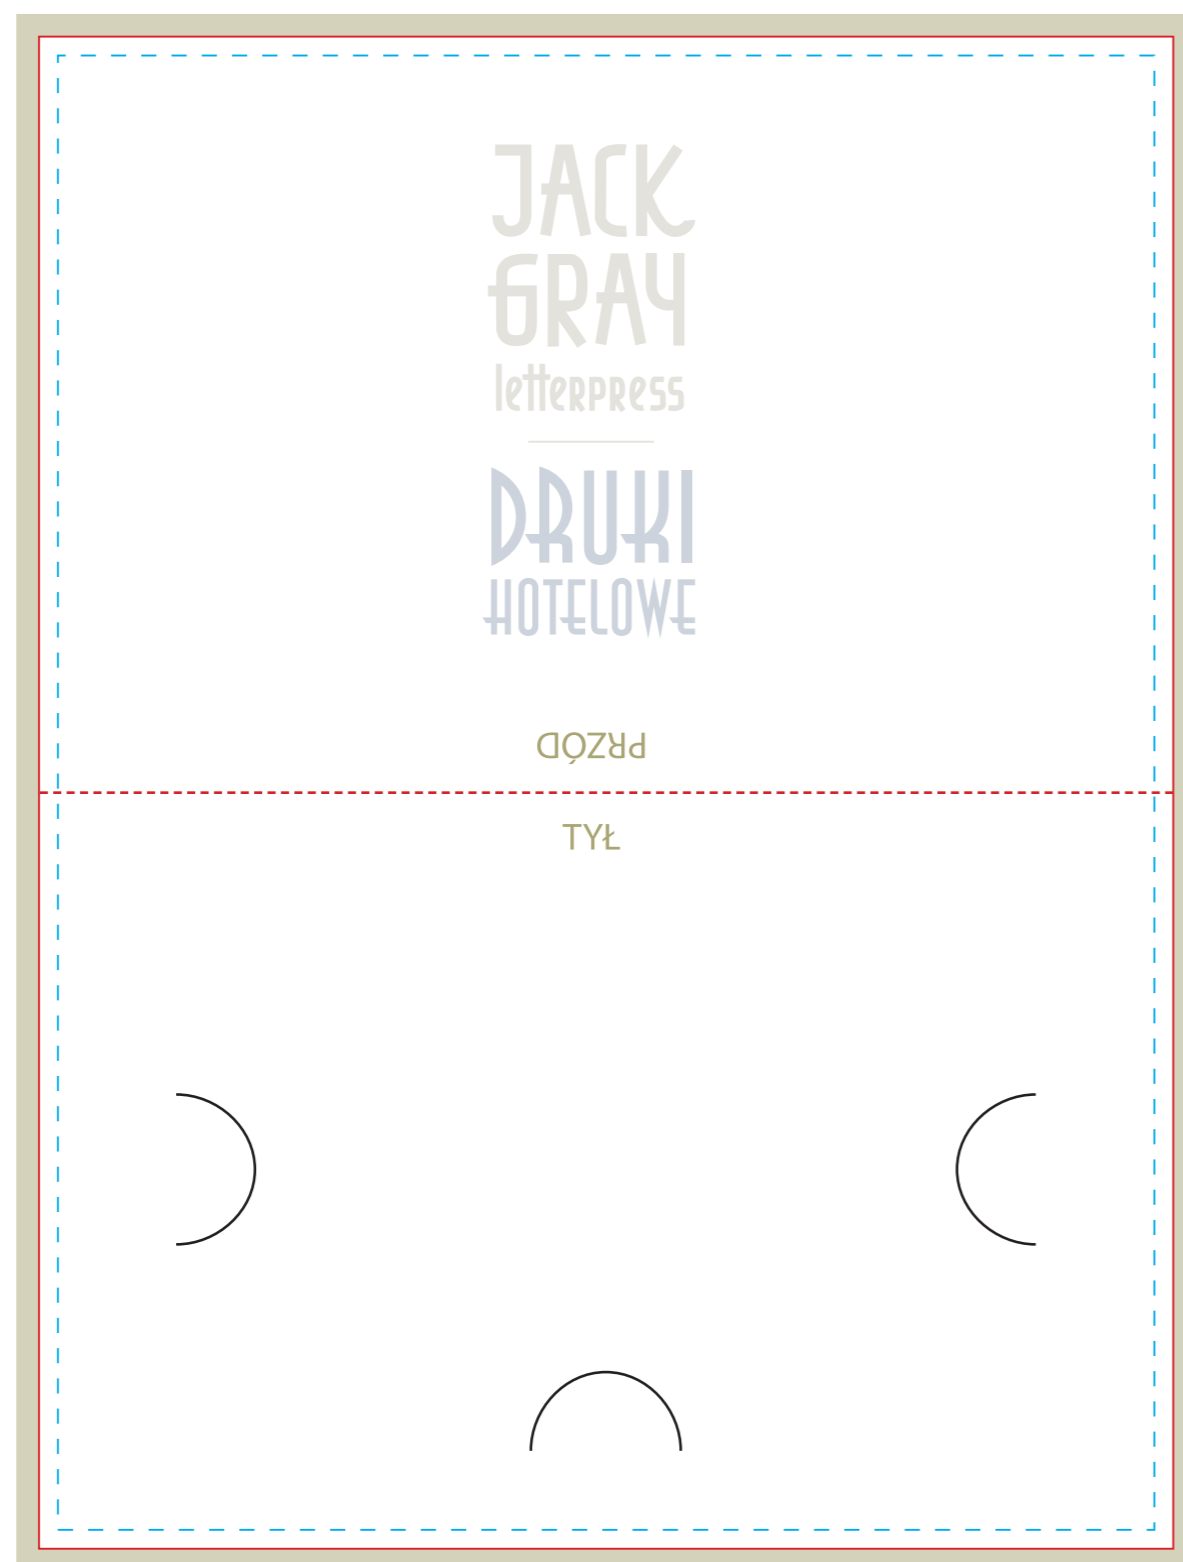

ETUI na kartę podarunkową 90mm x 50mm

OKŁADKA

ŚRODEK