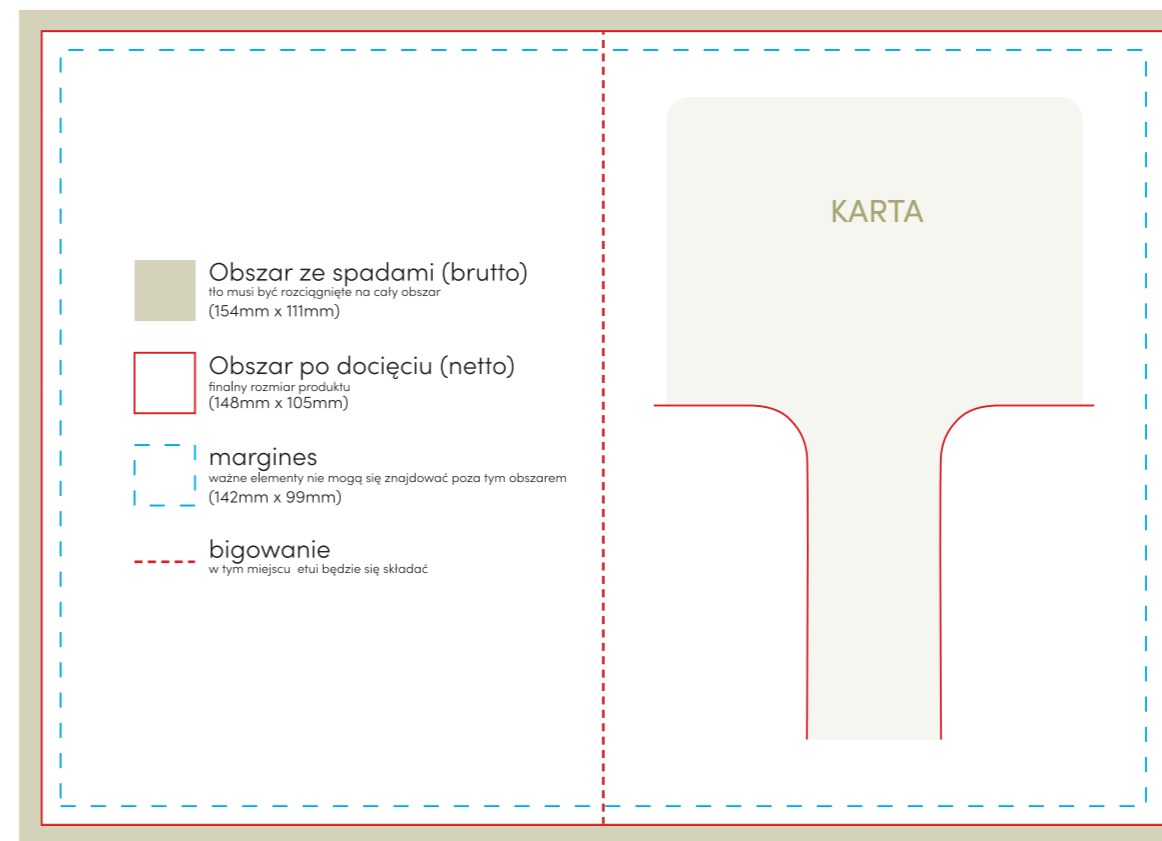

Etui na klucz rozkładane 105mm x 148mm

OKŁADKA

ŚRODEK