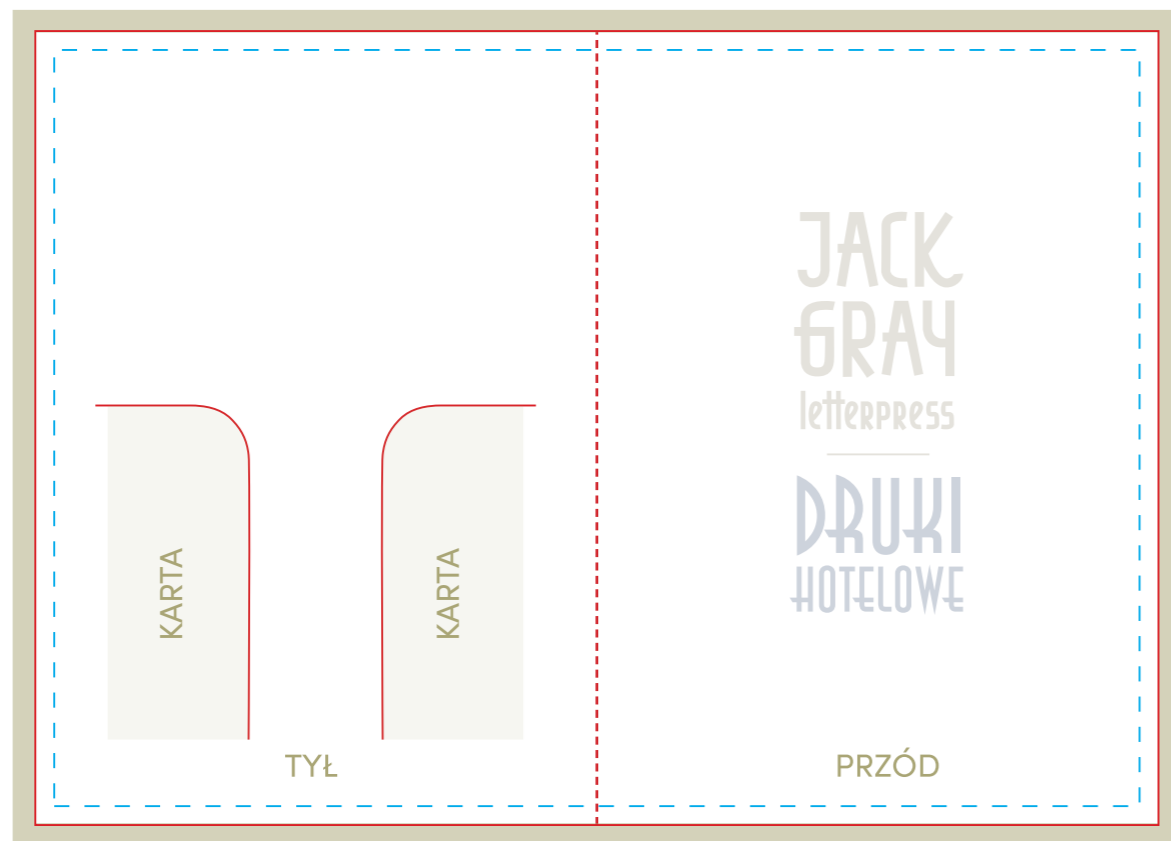

Etui na klucz rozkładane 105mm x 148mm

OKŁADKA

ŚRODEK